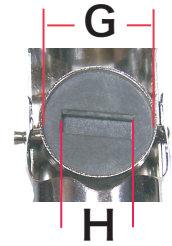

MSオートスタンプ実寸表

キャップをした状態です

キャップを外した状態です

A B C D E F G H

小判型	OS-01	64.0mm	15.7×16.0mm	40.0mm	14.4×12.1mm	72.5mm	53.0mm	8.0×9.0mm	
3号丸	OS-03	63.0mm	15.0×15.9mm	40.0mm	14.1mm	75.0mm	53.0mm	10.0mm	
4号丸	OS-04	68.5mm	19.5×21.3mm	40.0mm	18.7mm	92.0mm	61.0mm	12.0mm	
5号丸	OS-05	71.0mm	22.4×24.0mm	47.0mm	21.5mm	95.0mm	63.5mm	15.0mm	
6号丸	OS-06	70.0mm	25.5×27.0mm	45.0mm	24.5mm	93.0mm	64.0mm	18.0mm	
8号丸	OS-08	90.0mm	キャップ無し		31.5mm	90.0mm	60.0mm	24.5mm	
10号丸	OS-10	91.0mm	キャップ無し		38.0mm	91.0mm	60.0mm	30.0mm	
4号丸日付	OSD-04	68.5mm	19.5×21.3mm	47.0mm	18.7mm	92.0mm	61.0mm	12.0mm	10.0×2.5mm
5号丸日付	OSD-05	71.0mm	22.4×24.0mm	47.0mm	21.5mm	95.0mm	63.5mm	15.0mm	10.0×2.5mm
6号丸日付	OSD-06	70.0mm	25.5×27.0mm	45.0mm	24.5mm	93.0mm	64.0mm	18.0mm	12.0×3.5mm
8号丸日付	OSD-08	91.0mm	キャップ無し		31.4mm	90.0mm	60.0mm	24.5mm	18.0×4.0mm
10号丸日付	OSD-10	91.0mm	キャップ無し		38.0mm	91.0mm	60.0mm	30.0mm	20.5×5.0mm