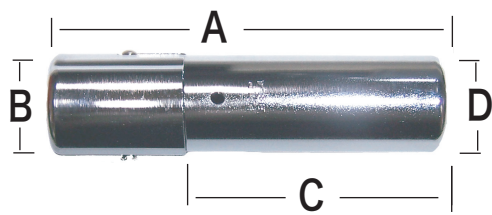

MSオートスタンプ実寸表

キャップをした状態です

キャップを外した状態です

A B C D E F G H

小判型	OS-01	64.0mm	15.7×16.0mm	40.0mm	14.4×12.1mm	72.5mm	53.0mm	8.0×9.0mm	
3号丸	OS-03	63.0mm	15.0×15.9mm	40.0mm	14.1mm	75.0mm	53.0mm	10.0mm	
4号丸	OS-04	68.5mm	19.5×21.3mm	40.0mm	18.7mm	92.0mm	61.0mm	12.0mm	
5号丸	OS-05	71.0mm	22.4×24.0mm	47.0mm	21.5mm	95.0mm	63.5mm	15.0mm	
6号丸	OS-06	70.0mm	25.5×27.0mm	45.0mm	24.5mm	93.0mm	64.0mm	18.0mm	
8号丸	OS-08	90.0mm	キャップ無し		31.5mm	90.0mm	60.0mm	24.5mm	
10号丸	OS-10	91.0mm	キャップ無し		38.0mm	91.0mm	60.0mm	30.0mm	
4号丸日付	OSD-04	68.5mm	19.5×21.3mm	47.0mm	18.7mm	92.0mm	61.0mm	12.0mm	10.0×2.5mm
5号丸日付	OSD-05	71.0mm	22.4×24.0mm	47.0mm	21.5mm	95.0mm	63.5mm	15.0mm	10.0×2.5mm
6号丸日付	OSD-06	70.0mm	25.5×27.0mm	45.0mm	24.5mm	93.0mm	64.0mm	18.0mm	12.0×3.5mm
8号丸日付	OSD-08	91.0mm	キャップ無し		31.4mm	90.0mm	60.0mm	24.5mm	18.0×4.0mm
10号丸日付	OSD-10	91.0mm	キャップ無し		38.0mm	91.0mm	60.0mm	30.0mm	20.5×5.0mm