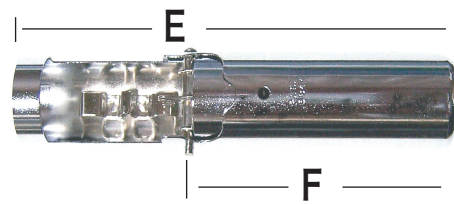

MSオートスタンプ実寸表

キャップをした状態です

キャップを外した状態です

A B C D E F G H

小判型	OS-01	64.0mm	15.7×16.0mm	40.0mm	14.4×12.1mm	72.5mm	53.0mm	8.0×9.0mm	
3号丸	OS-03	63.0mm	15.0×15.9mm	40.0mm	14.1mm	75.0mm	53.0mm	10.0mm	
4号丸	OS-04	68.5mm	19.5×21.3mm	40.0mm	18.7mm	92.0mm	61.0mm	12.0mm	
5号丸	OS-05	71.0mm	22.4×24.0mm	47.0mm	21.5mm	95.0mm	63.5mm	15.0mm	
6号丸	OS-06	70.0mm	25.5×27.0mm	45.0mm	24.5mm	93.0mm	64.0mm	18.0mm	
8号丸	OS-08	90.0mm	キャップ無し		31.5mm	90.0mm	60.0mm	24.5mm	
10号丸	OS-10	91.0mm	キャップ無し		38.0mm	91.0mm	60.0mm	30.0mm	
4号丸日付	OSD-04	68.5mm	19.5×21.3mm	47.0mm	18.7mm	92.0mm	61.0mm	12.0mm	10.0×2.5mm
5号丸日付	OSD-05	71.0mm	22.4×24.0mm	47.0mm	21.5mm	95.0mm	63.5mm	15.0mm	10.0×2.5mm
6号丸日付	OSD-06	70.0mm	25.5×27.0mm	45.0mm	24.5mm	93.0mm	64.0mm	18.0mm	12.0×3.5mm
8号丸日付	OSD-08	91.0mm	キャップ無し		31.4mm	90.0mm	60.0mm	24.5mm	18.0×4.0mm
10号丸日付	OSD-10	91.0mm	キャップ無し		38.0mm	91.0mm	60.0mm	30.0mm	20.5×5.0mm

8号丸・10号丸キャップはございません。

重量 /g 含む箱

小判型	3号丸	4号丸	5号丸	6号丸	8号丸	10号丸	4号日付	5号丸日付	6号丸日付	8号丸日付	10号日付
19.6g	20.2g	36g	48g	56g	75g	102g	108g	116g	128g	188g	223g

静岡呉服町名店街
吉田印章堂

〒420-0031 静岡県静岡市葵区呉服町 2-2-2
☎ 054-253-3145 FAX054-251-7880