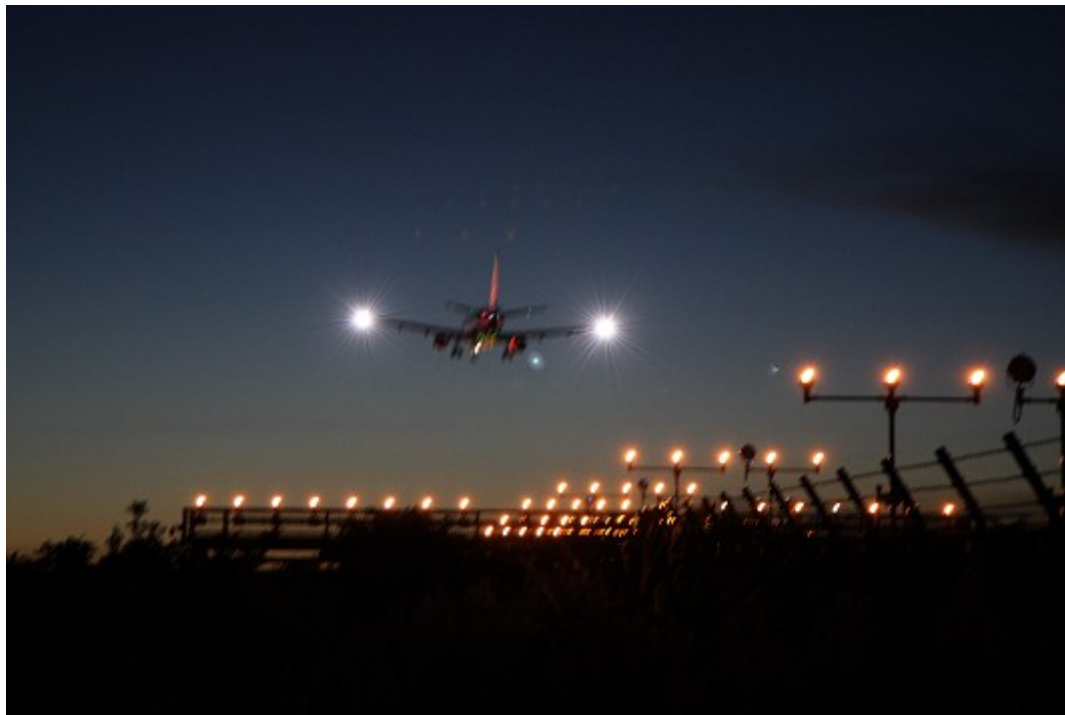

24-105(105)mm 1/500s f5.6 ISO100 7/4 東進入灯

24-105(82)mm 1/500s f5.6
ISO100 7/4 東進入灯

70-200(70)mm 1/2000s f4
ISO100 5/22 空港東側

70-200(200)mm 1/2000s f4
ISO100 6/12 東進入灯

24-105(32)mm 1/2000s f5.6 ISO100 8/28 東進入灯

24-105(105)mm 1/2000s f5.6 ISO100 8/28 東進入灯

500mm 1/1000s f4 ISO100 8/28 東進入灯

500mm 1/60s f4 ISO3200 6/12 東進入灯

24-105(24)mm 0.3s f4 ISO1600 8/28 東進入灯

24-105(82)mm 1/20s f4 ISO1600 8/28 東進入灯

24-105(47)mm 1/30s f22 ISO100 9/19 海底トンネル出口