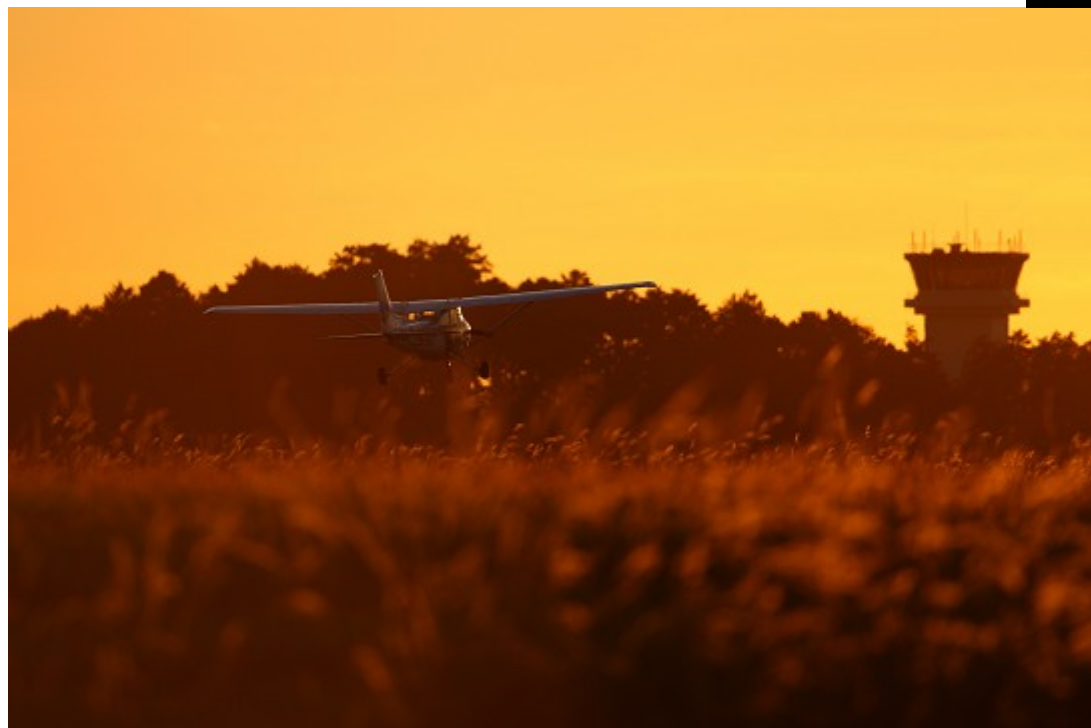

500mm 1/1000s f4 ISO100 8/28 東進入灯