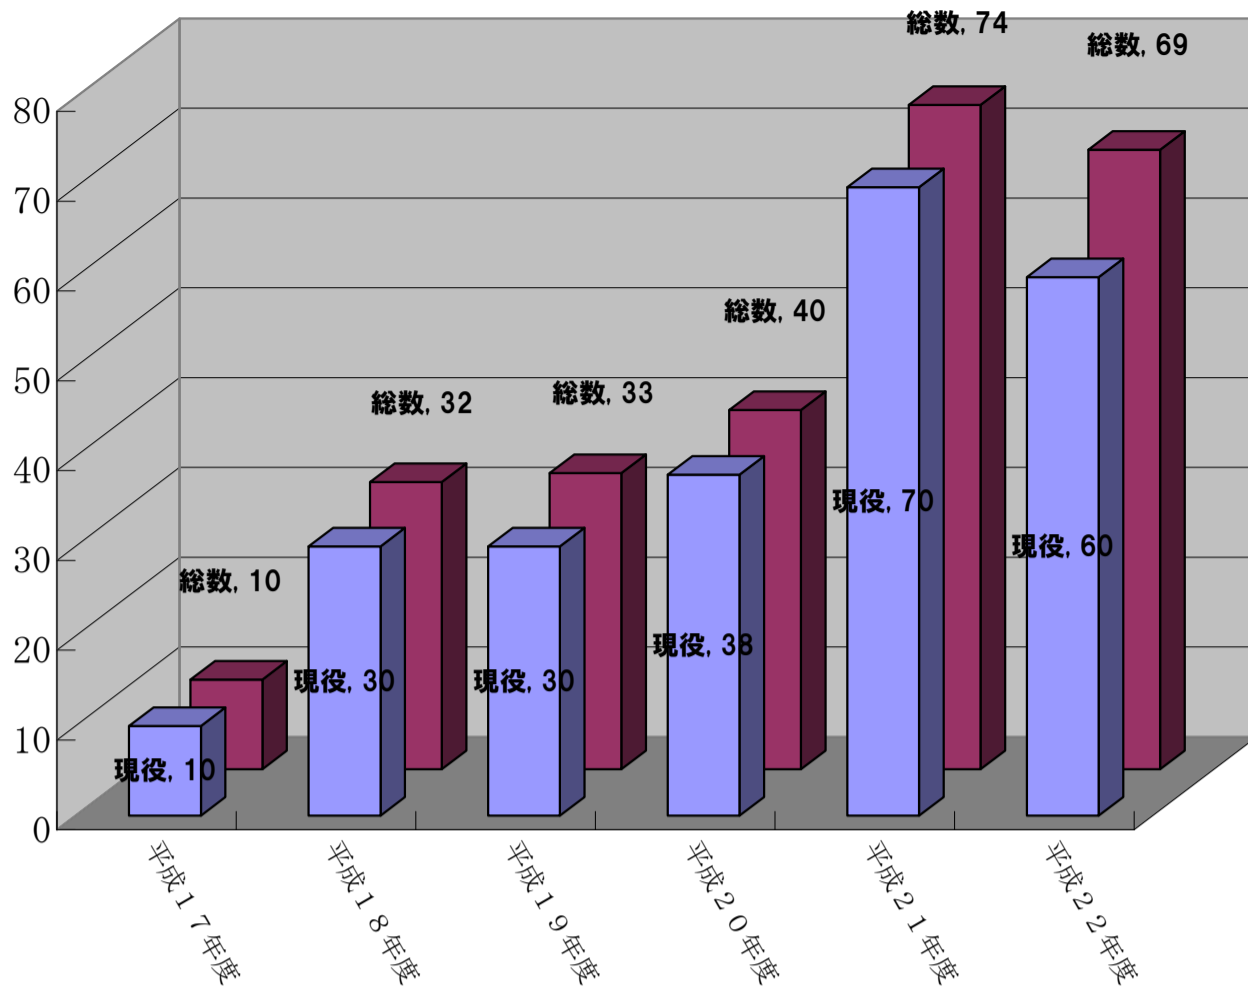

【過去6年間の国公立大学合格者数】

■現役 ■総数

【過去6年間の国公立・私立大学合格者数】

おもな国公立大学

- 静岡大学
- 静岡県立大学
- 浜松医科大学(看護学科)
- 静岡文化芸術大学
- 北海道大学
- 東北大学
- 秋田大学
- 群馬大学
- 高崎経済大学
- 宇都宮大学
- 茨城大学
- 筑波大学
- 埼玉大学
- 千葉大学
- 一橋大学
- 東京農工大学
- 東京学芸大学
- 電気通信大学
- 首都大学東京
- 横浜国立大学
- 横浜市立大学
- 神奈川県立保健福祉大学
- 都留文科大学
- 山梨大学
- 愛知教育大学
- 岐阜大学
- 三重大学
- 金沢大学
- 上越教育大学
- 信州大学
- 京都教育大学
- 京都工芸繊維大学
- 神戸市立外語大学
- 広島大学
- 北九州市立大学
- 鹿屋体育大学