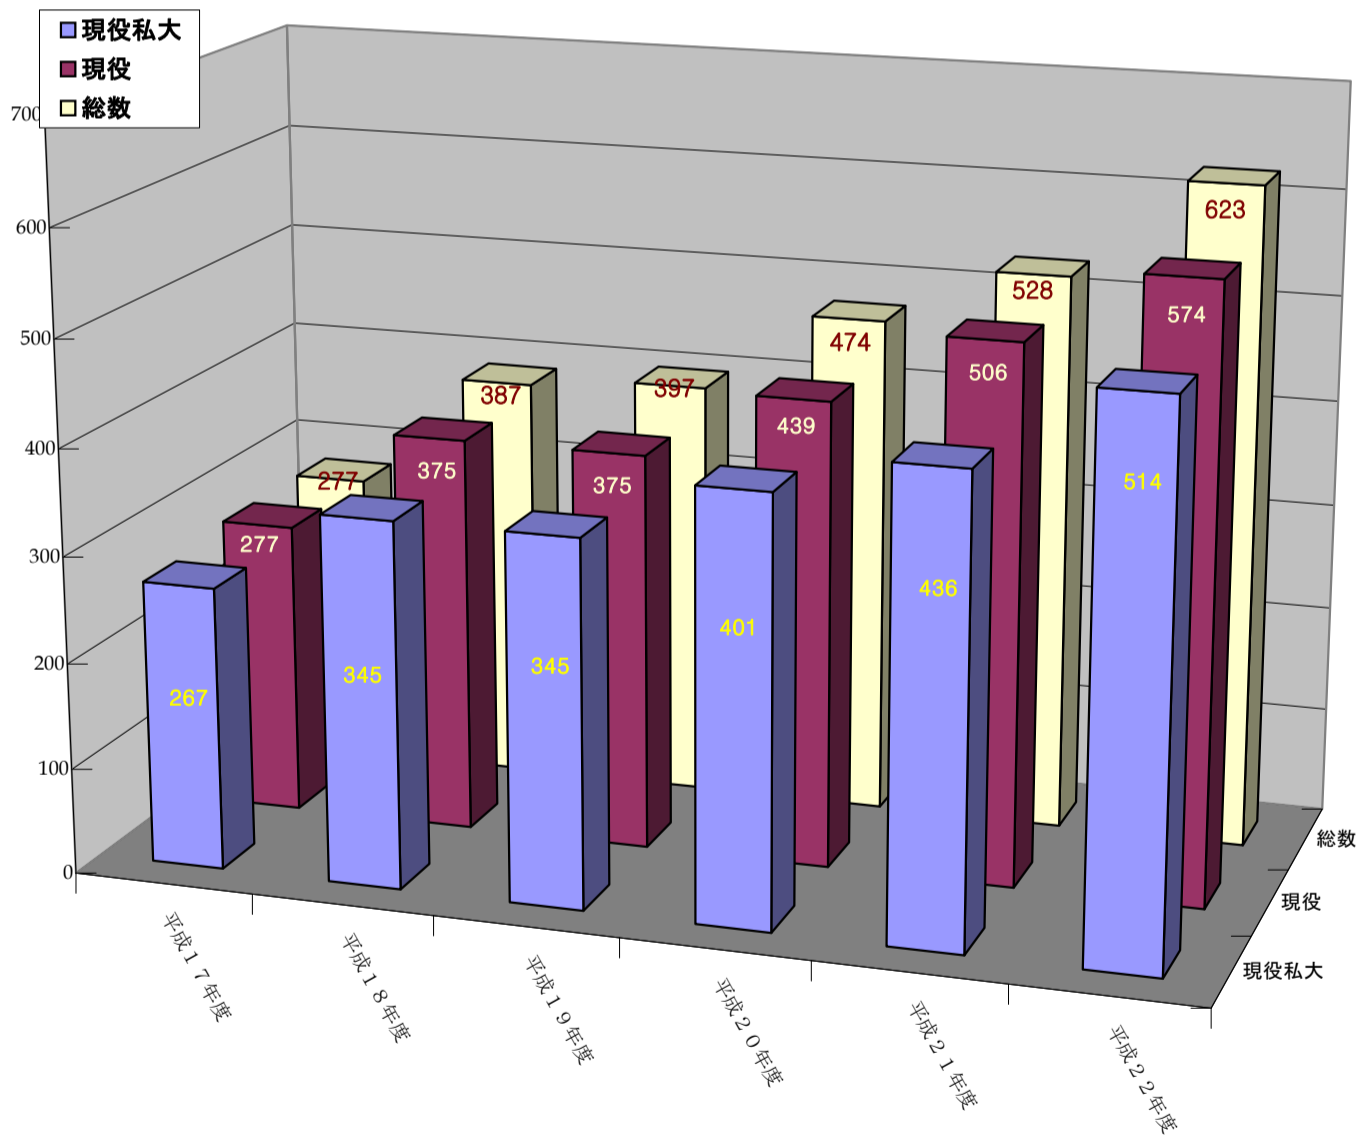

【過去6年間の国公立大学合格者数】

■現役 ■総数

【過去6年間の国公立・私立大学合格者数】

おもな国公立大学

- 静岡大学
- 静岡県立大学
- 浜松医科大学(看護学科)
- 静岡文化芸術大学
- 北海道大学
- 東北大学
- 秋田大学
- 群馬大学
- 高崎経済大学
- 宇都宮大学
- 茨城大学
- 筑波大学
- 埼玉大学
- 千葉大学
- 一橋大学
- 東京農工大学
- 東京学芸大学
- 電気通信大学
- 首都大学東京
- 横浜国立大学
- 横浜市立大学
- 神奈川県立保健福祉大学
- 都留文科大学
- 山梨大学
- 愛知教育大学
- 岐阜大学
- 三重大学
- 金沢大学
- 上越教育大学
- 信州大学
- 京都教育大学
- 京都工芸繊維大学
- 神戸市立外語大学
- 広島大学
- 北九州市立大学
- 鹿屋体育大学

など

おもな私立大学

- 慶應義塾大学
- 早稲田大学
- 上智大学
- 青山学院大学
- 国際基督教大学
- 明治大学
- 立教大学
- 法政大学
- 中央大学
- 学習院大学
- 東京理科大学
- 東京農業大学
- 明治学院大学
- 國學院大学
- 成城大学
- 成蹊大学
- 明治薬科大学
- 東京薬科大学
- 昭和薬科大学
- 津田塾大学
- 東京女子大学
- 日本女子大学
- 日本獣医生命科学大学
- 日本社会事業大学
- 獨協大学
- 武蔵大学
- 日本大学
- 東洋大学
- 駒澤大学
- 専修大学
- 芝浦工業大学
- 南山大学
- 関西大学
- 関西学院大学
- 同志社大学
- 立命館大学