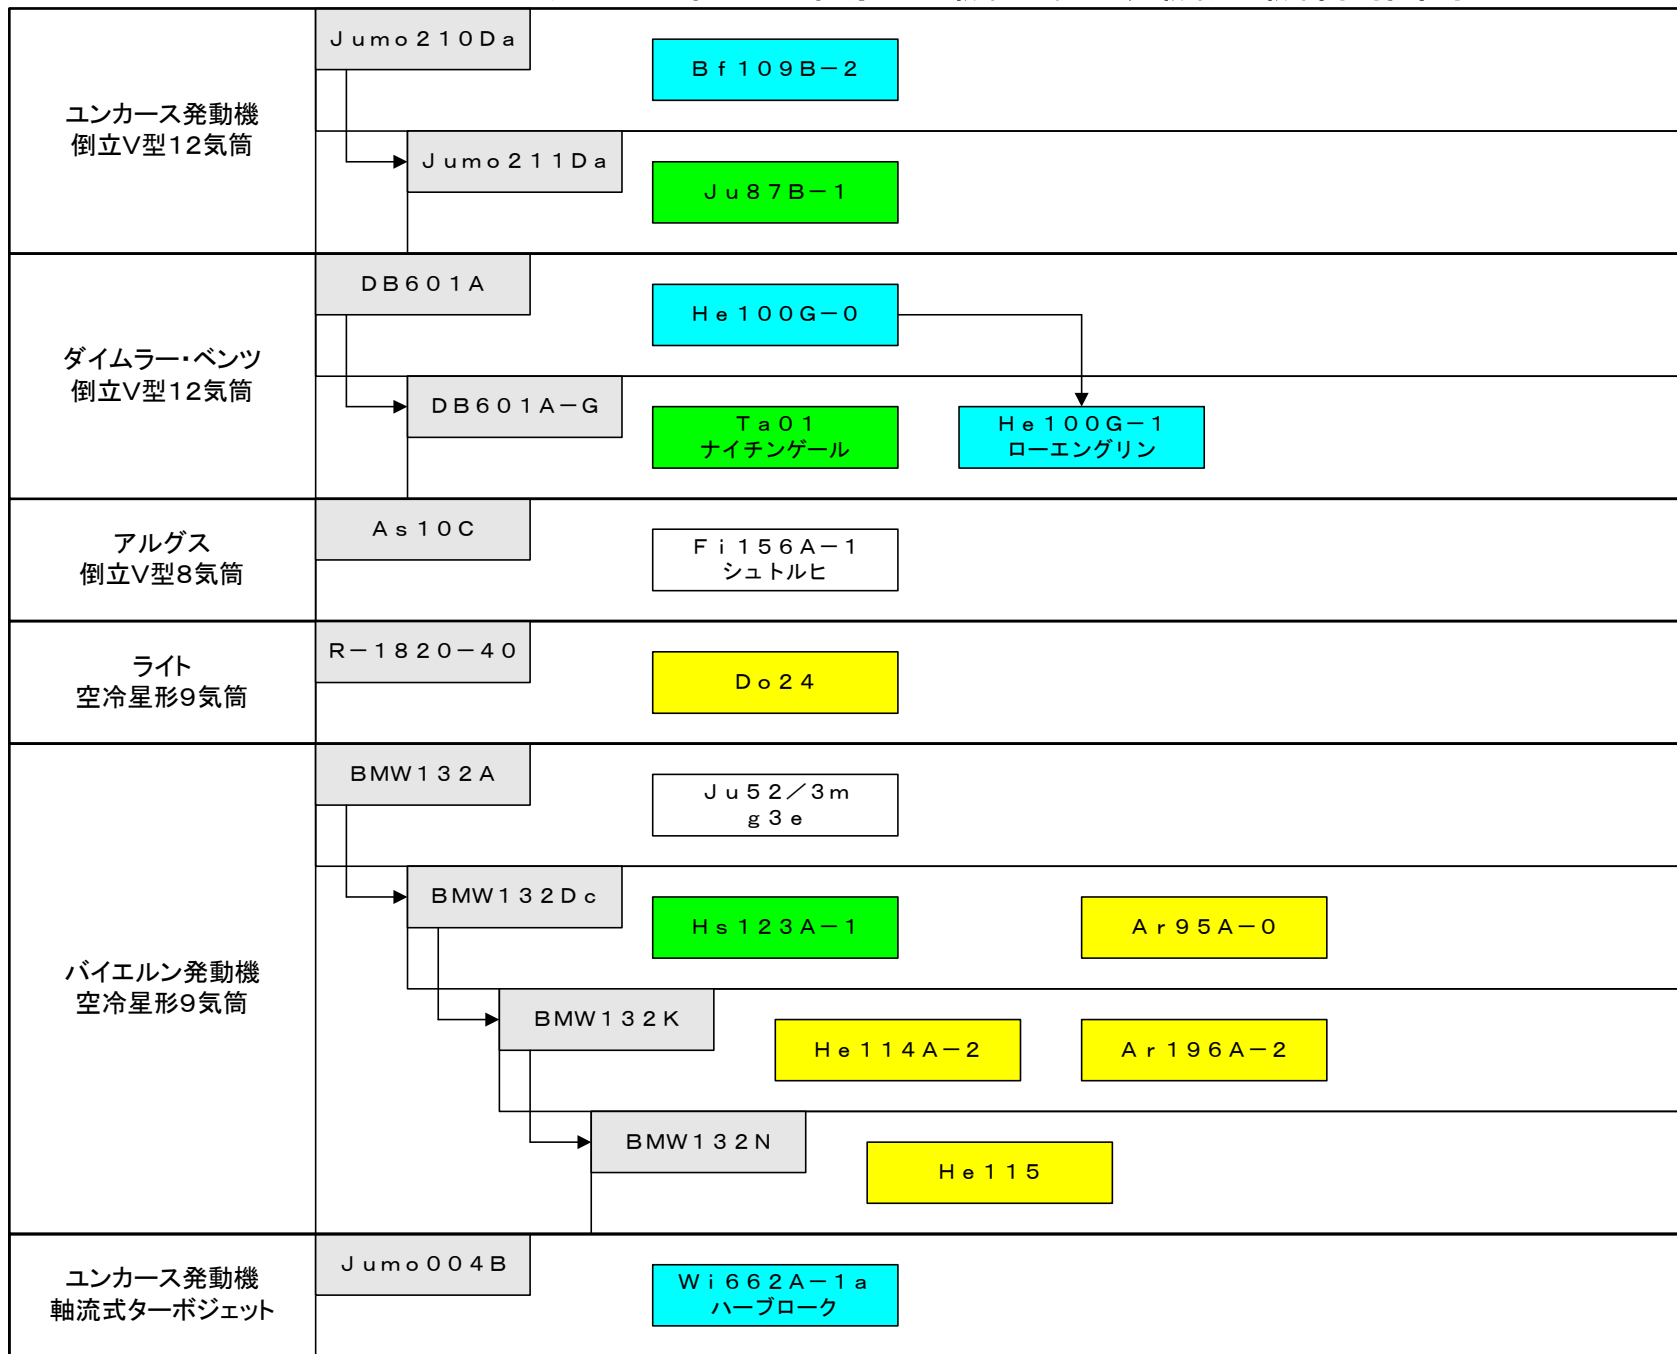

グリュネラント国民軍航空機 発動機別機体相関図

凡例

発動機

戦闘機

爆撃機

水上機・飛行艇

その他